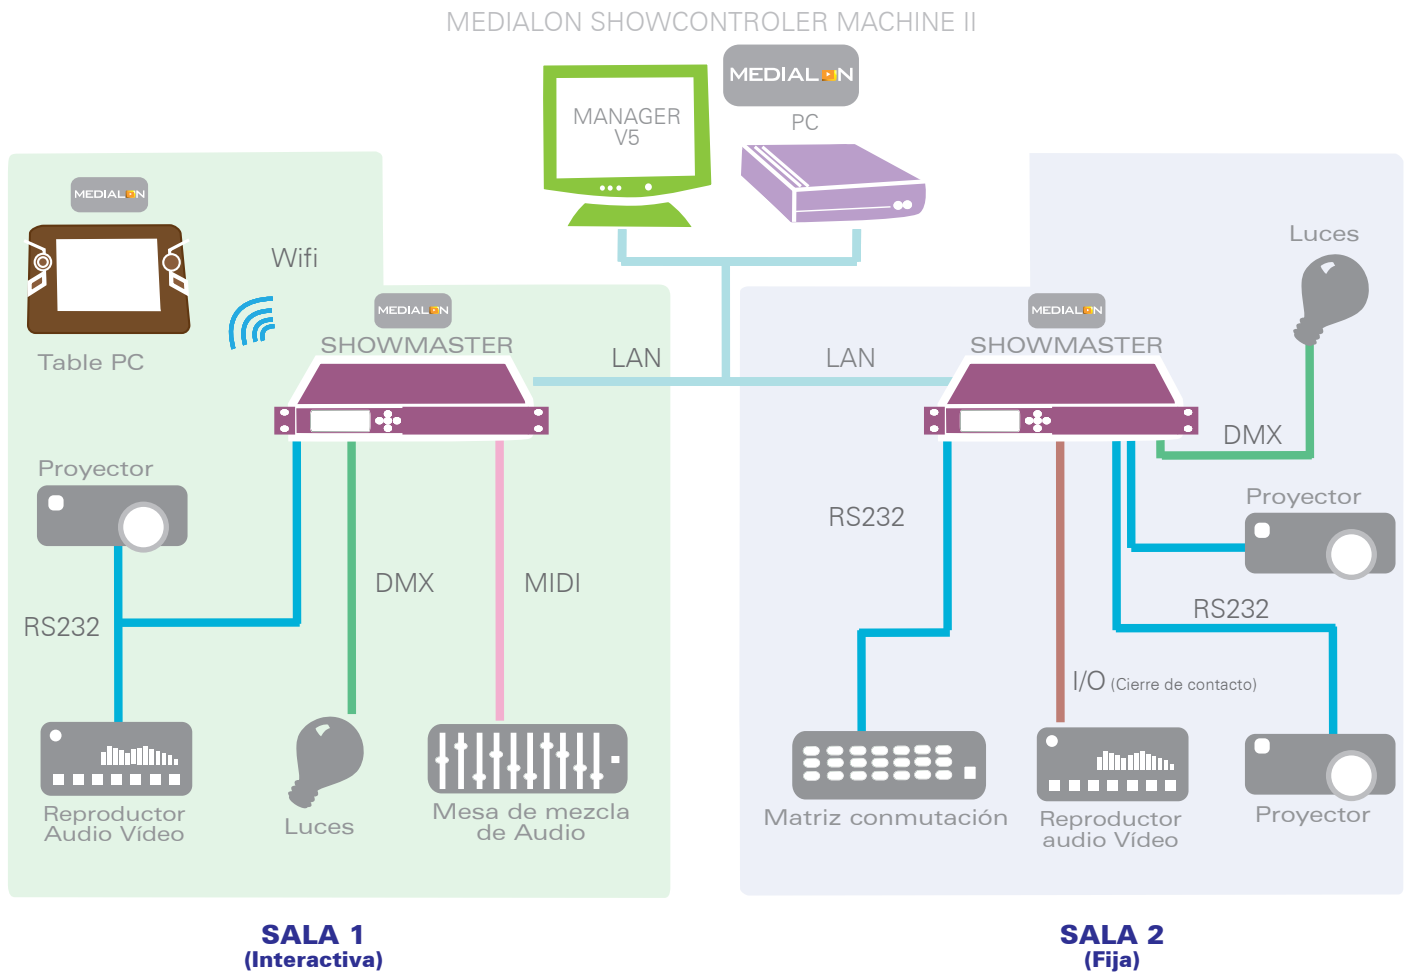

Instalación de control con MEDIALON

Instalación

Leyenda

-  Medialon Manager V5
-  Medialon ShowControl Machine II
-  Medialon Showmaster
-  Medialon Table PC