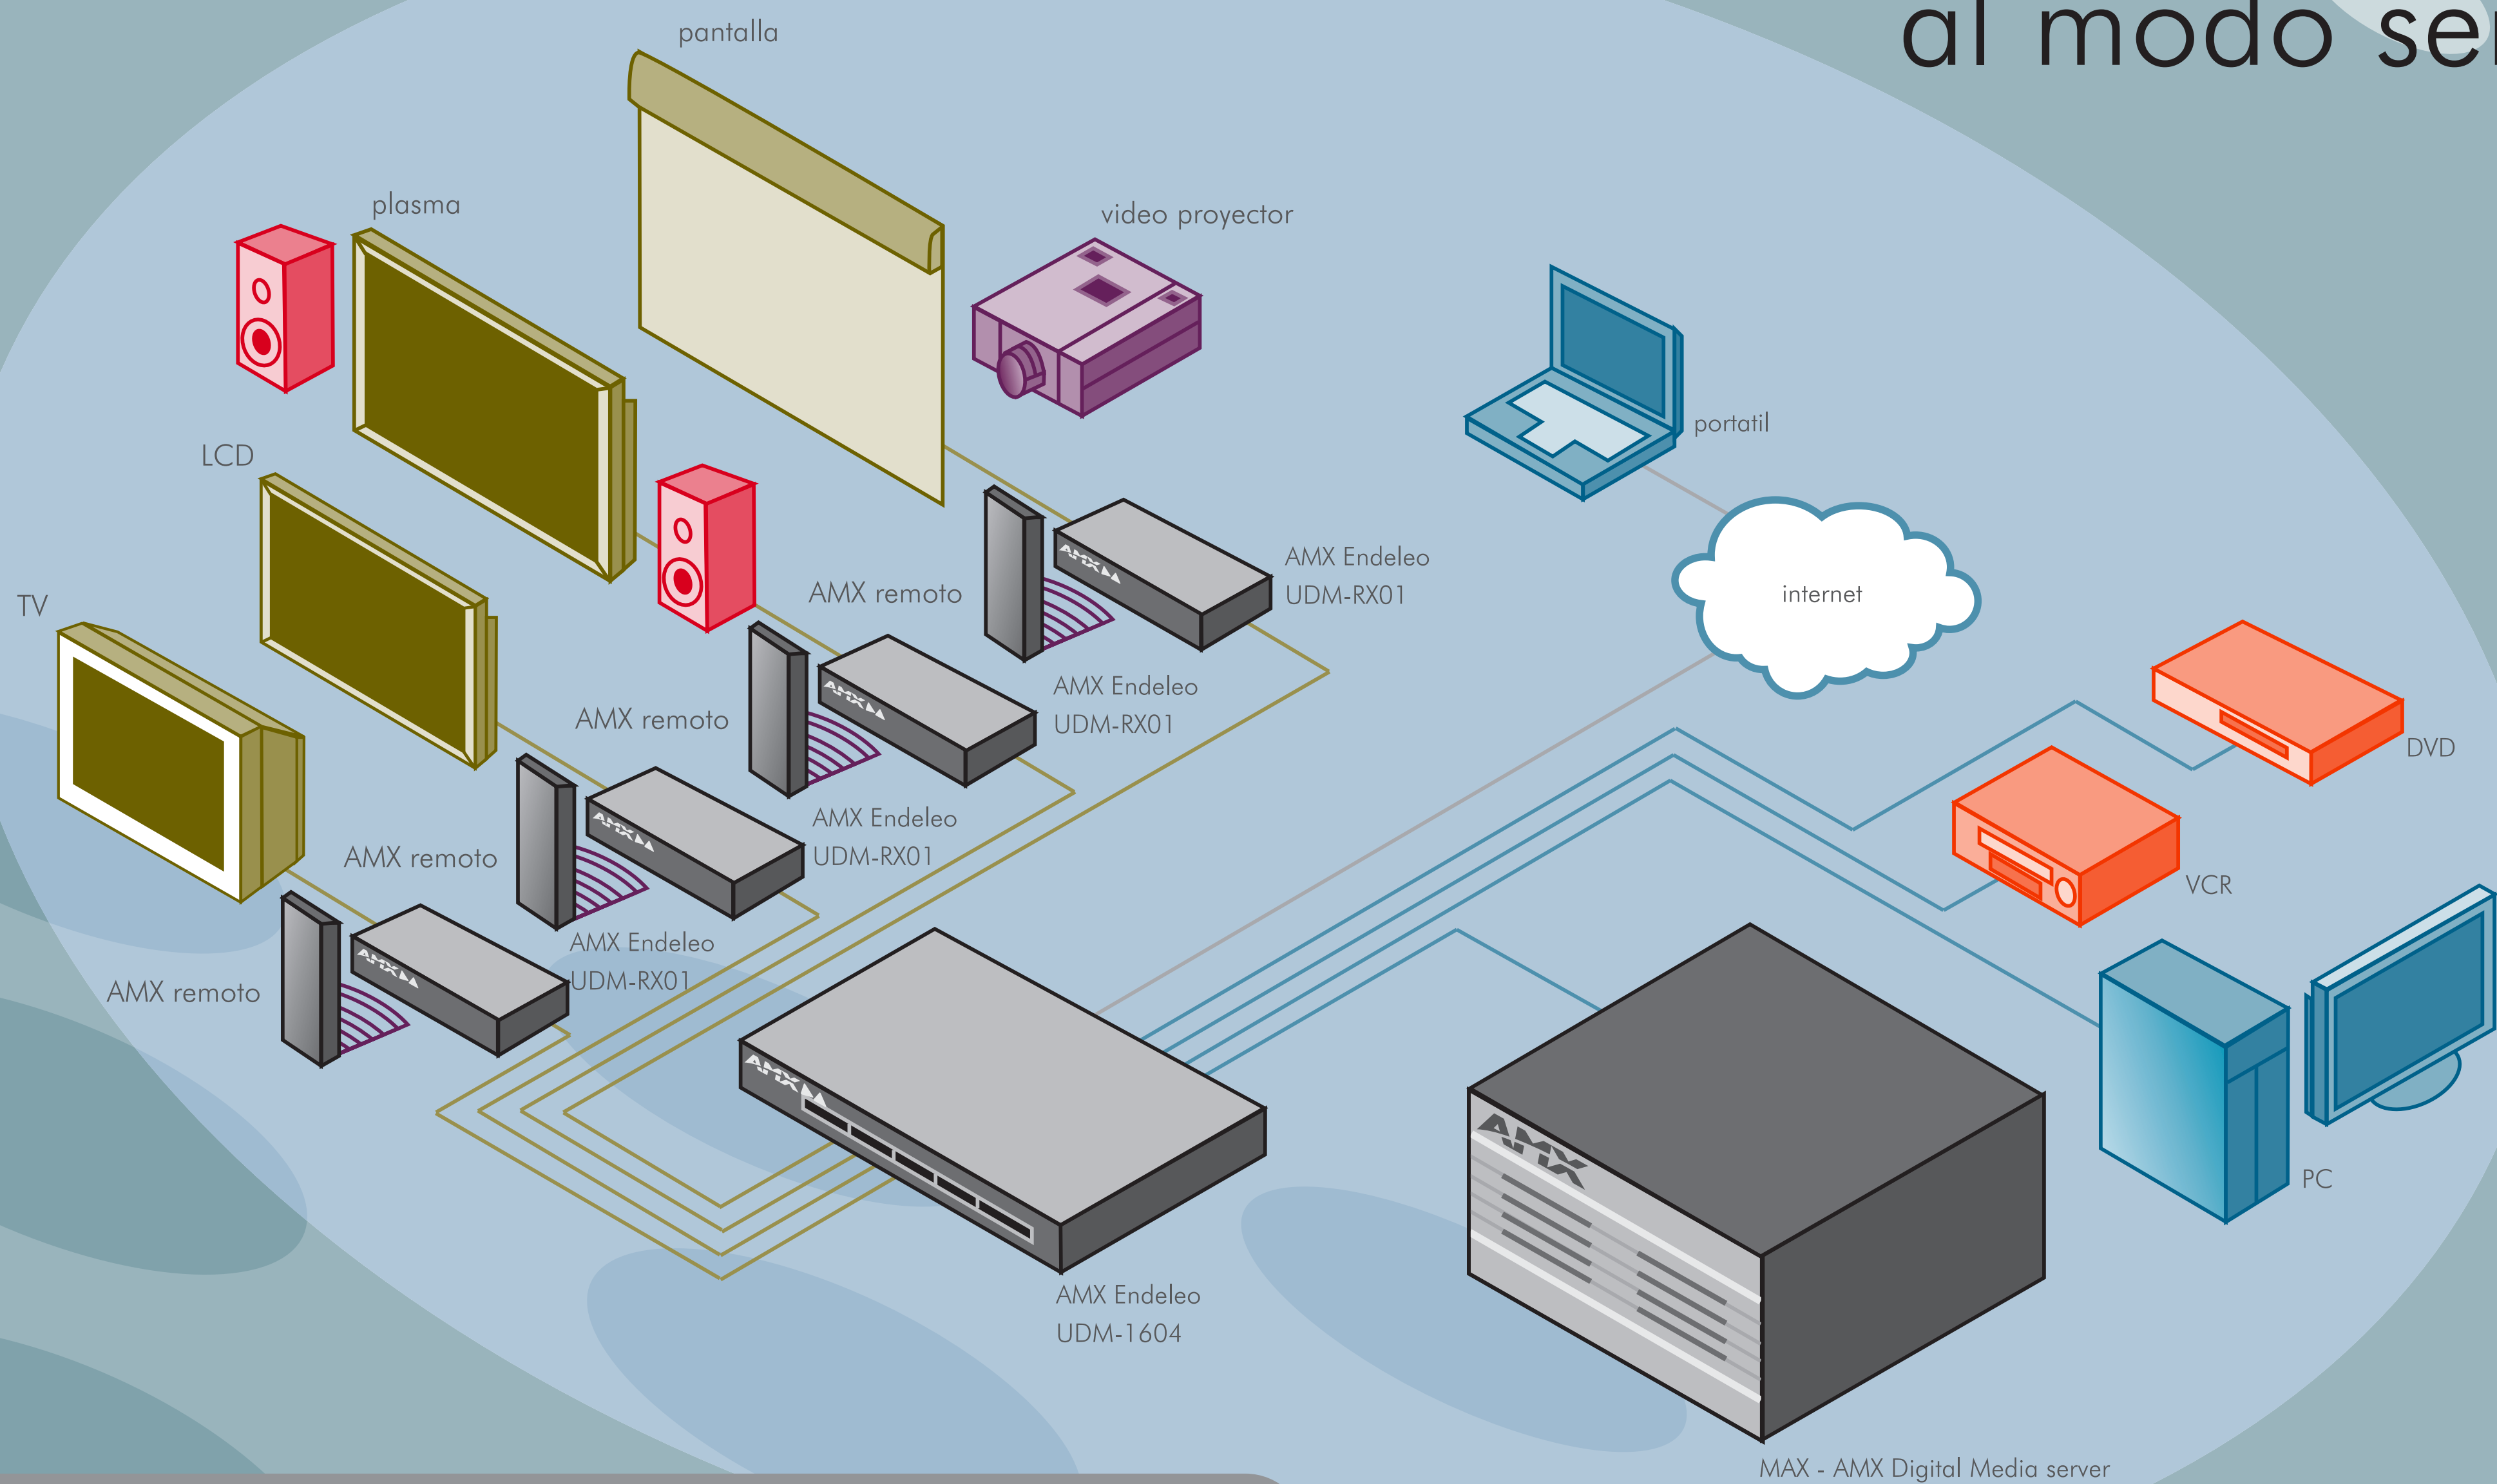

# endeleo

distribución de medios  
al modo sencillo

La Matriz Universal de Distribución (UDM) permite conmutar, transmitir y gestionar cualquier fuente de vídeo - incluyendo ordenadores y servidores de medios - sobre Cat 5/5e/6.

El Managed TV (TVM) permite conmutar, transmitir y gestionar la televisión y el vídeo sobre Cat 5/5e/6.