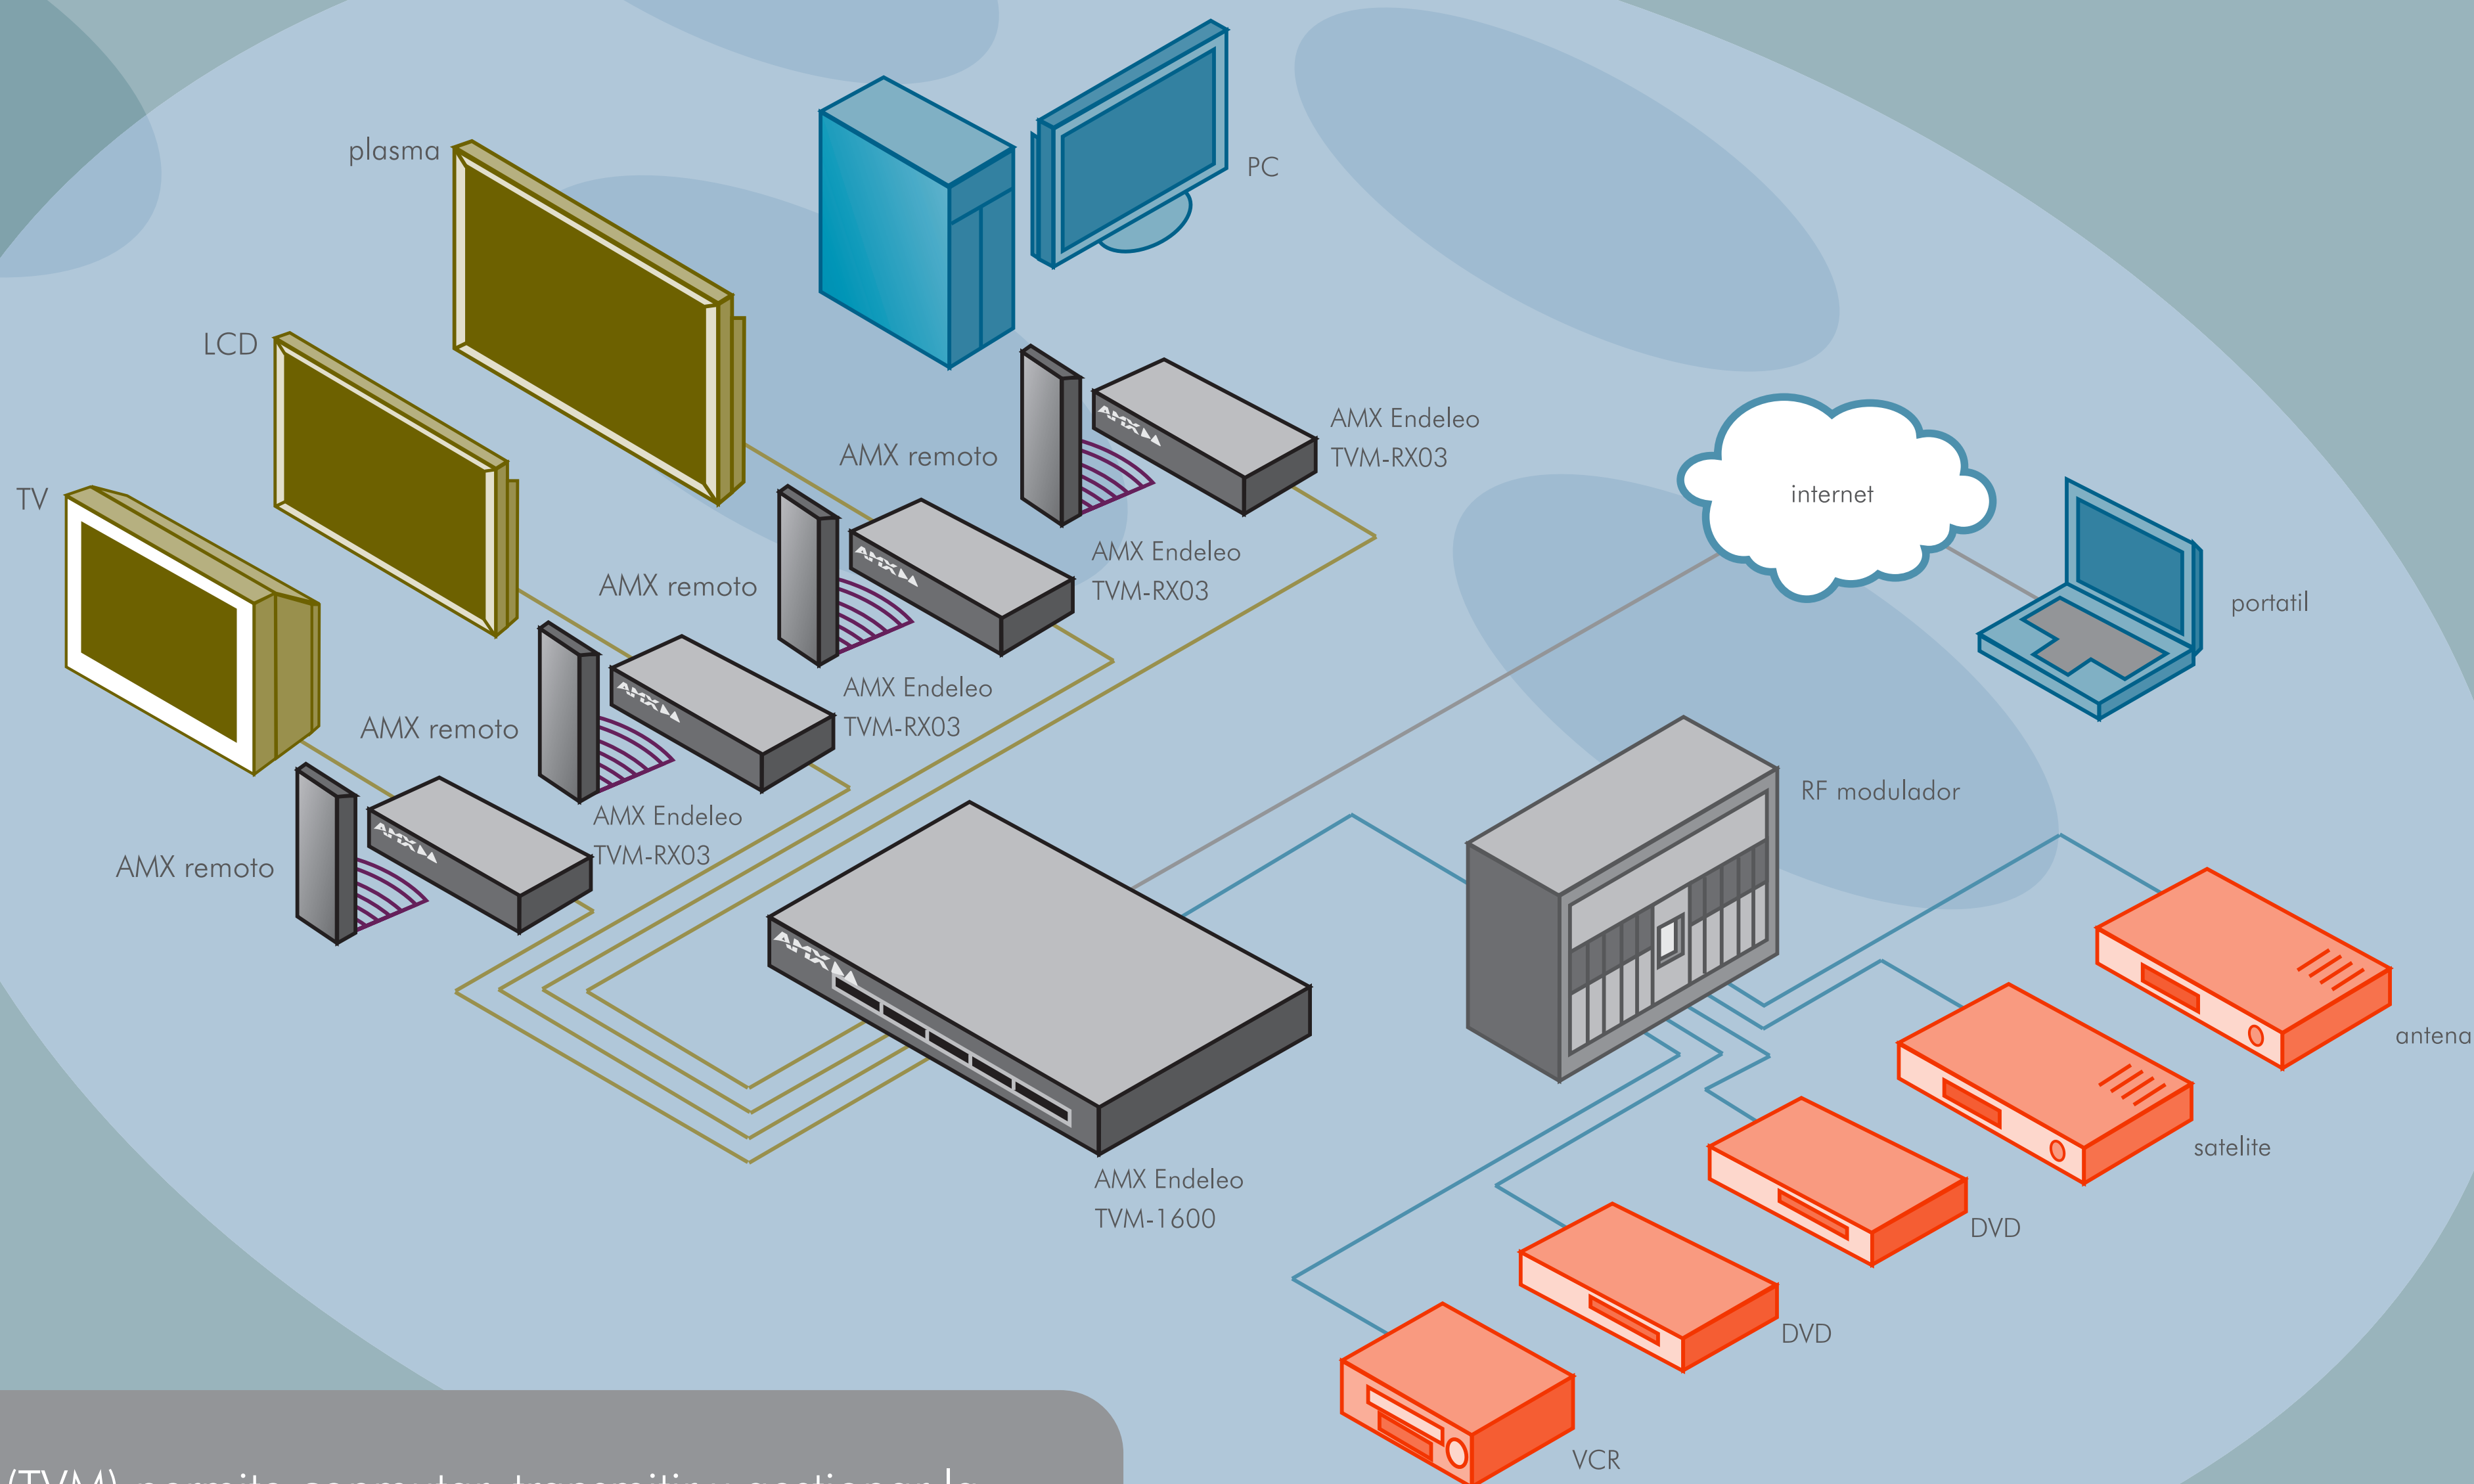

# endeleo

distribución de medios  
al modo sencillo

La Matriz Universal de Distribución (UDM) permite conmutar, transmitir y gestionar cualquier fuente de vídeo - incluyendo ordenadores y servidores de medios - sobre Cat 5/5e/6.

El Managed TV (TVM) permite conmutar, transmitir y gestionar la televisión y el vídeo sobre Cat 5/5e/6.