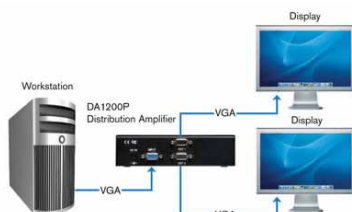

Distribuidor Amplificador DA1200P PC/VGA

El distribuidor amplificador DA1200P Emerge PC/ VGA crea dos salidas VGA de una sola fuente. Útil para añadir pantallas en el extremo final de un sistema de distribución, alimentación o múltiples sistemas de Avocent.

Características principales:

- ✧ Distribución amplificador, ofrece dos salidas para el uso en todas las aplicaciones que requieren múltiples productos de un solo PC o de otro tipo de fuente VGA.
- ✧ Soporta resoluciones de hasta 2560 x 1600.
- ✧ Conducen la señal a los monitores hasta una distancia de 91 m.
- ✧ Pequeño y resistente diseño, ideal para aplicaciones con limitación de espacio.

Distribuidor Amplificador DA1200D DVI-I

El Emerge DA1200D DVI-D crea dos salidas DVI-D de una fuente DVI-D. Útil para añadir pantallas en el extremo final de un sistema de distribución, de alimentación o sistemas múltiples Avocent.

Características principales:

- ✧ Video escalador que proporciona un alto escalado de señales analógica o DVI o HDTV.
- ✧ Analogic PC a 2048 x 2048, HDTV de 1080p.
- ✧ DVI PC de 1280 x 1024, HDTV de 1080p/30.
- ✧ Múltiples estándares de televisión de todo el mundo.
- ✧ La mayoría de los interfaces de sistemas de control de terceras compañías son compatibles con el VSM2000 conectándose a través del puerto serie RS-232.